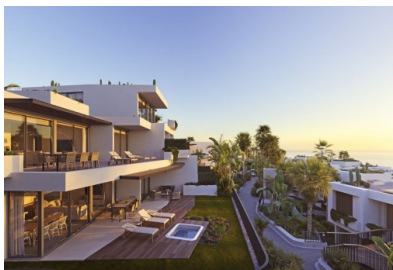

Abama
Referencia 107936

Jardín