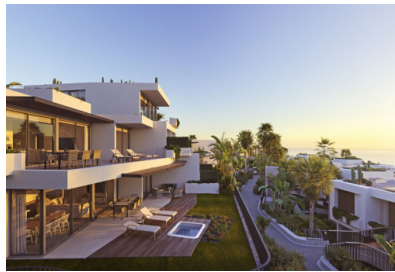

Abama

Referencia 107936

Área comunitaria