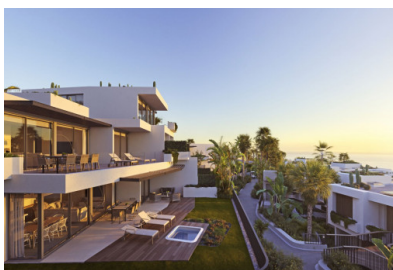

Abama

Referencia 107936

Piscina